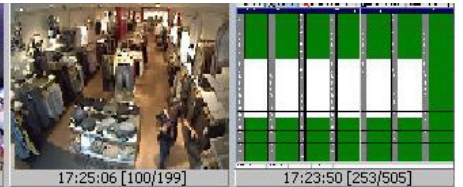

Verkaufsräume

Betriebskalender