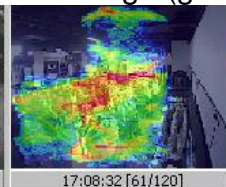

Durch einen Ringpuffer können Aufnahmen auch vor Eintritt des Ereignisses festgehalten werden. Die Aufnahmen können am Video-PC, im lokalen Netzwerk, wie auch im Internet, jeweils mit entsprechender Berechtigung betrachtet und analysiert werden.

Verkaufsräume

Betriebskalender

Livebilder am Monitor in den Verkaufsräumen

Kassenplatz

Laufwege (grafisch)

Einbruch

Verkaufsräume Büro (kommt/geht) Übersicht